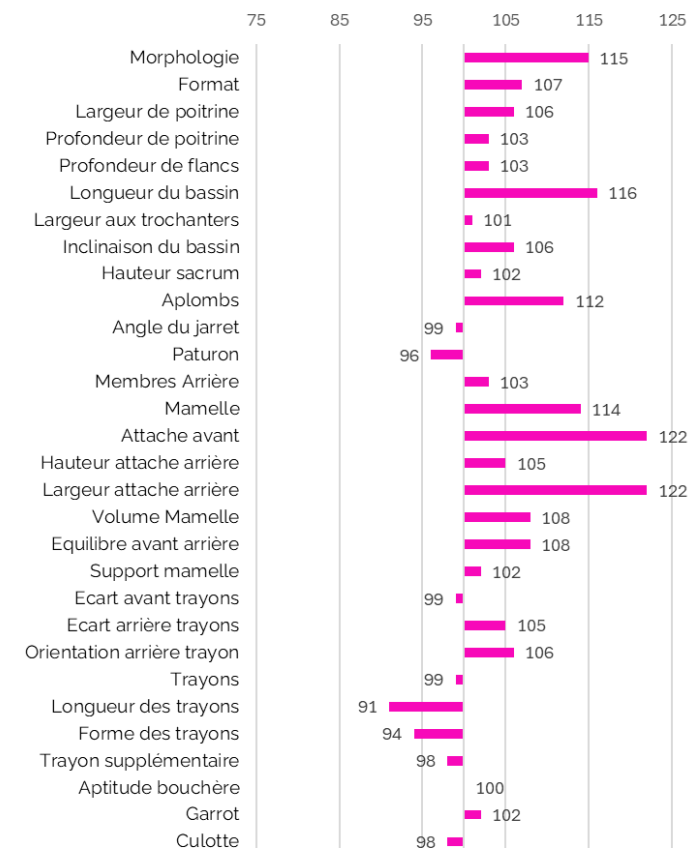

# RACE MONTBELIARDE

## VITTELOISE X VARIO *sx* / ULFAR *sx*

Stock : **3 embryons\***

Prix : **415€** HT / Embryon

Ref index : 2610

ATTENTION : embryons produits avec 2 taureaux VARIO *sx* ou ULFAR *sx*  
Fiche ci-joint du produit à naître avec **VARIO sexée**

ISU	ISU <sub>o</sub>	MP	MG	TB	TP	LAIT	INEL
156	160	37	48	0,8	0,2	1066	46

STMA	REPRO	LGF	TEMP	VT
0,9	0,6	0,7	111	101

♀ **VITTELOISE**  
FR6951332306

♂ **VARIO**  
FR6374124403

♀ **THIERNOISE**  
FR6951223609