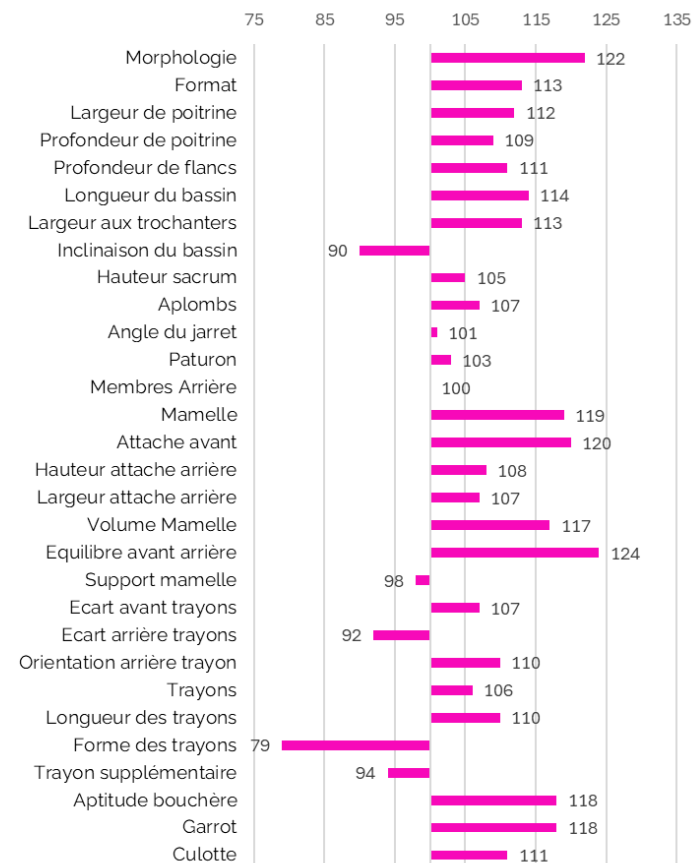

## UBERALE x ULGARI SX

Stock : **2 embryons**

Prix : **415€** HT / Embryon

Ref index : 2610

ISU	ISUo	MP	MG	TB	TP	LAIT	INEL
164	164	33	45	2	1,4	743	43

STMA	REPRO	LGF	TEMP	VT
1,6	0,6	1,2	98	103

♀ **UBERALE**  
FR6951294386

♂ **ULGARI**  
FR2520929417

♀ **SAUVAGE**  
FR6951175709

♂ **SYROCCO**  
FR2531693485

♀ **PLUME**  
FR6951052515

♂ **ONEMILLION**  
FR4318213411

Index produit à naître

# RACE MONTBELIARDE

## VITTELOISE X VARIO *sx* / ULFAR *sx*

Stock : **3 embryons\***

Prix : **415€** HT / Embryon

Ref index : 2610

ATTENTION : embryons produits avec 2 taureaux VARIO *sx* ou ULFAR *sx*  
Fiche ci-joint du produit à naître avec **VARIO sexée**