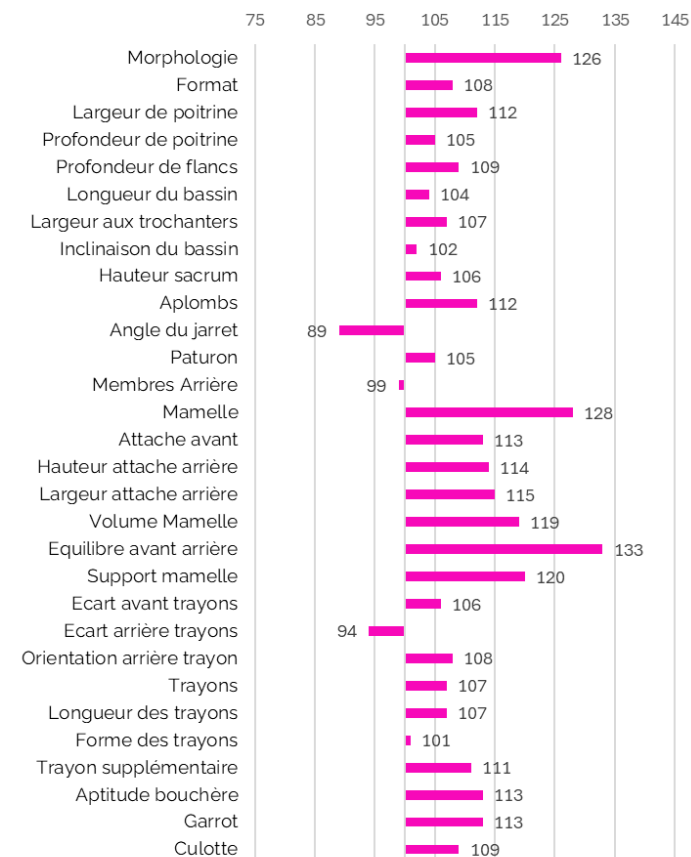

# RACE MONTBELIARDE

♀ **SOURIS**  
FR4321818159

♂ **UNCLEBREIZ**  
FR5624623260

♀ **PROVENCE**  
FR2602940471

♂ **PRETTO**  
FR2520947891

♀ **NALA**  
FR2602927299

♂ **NOELCERNEU**  
FR2541643919

Index produit à naître

**VOUS AVEZ UNE QUESTION ?**