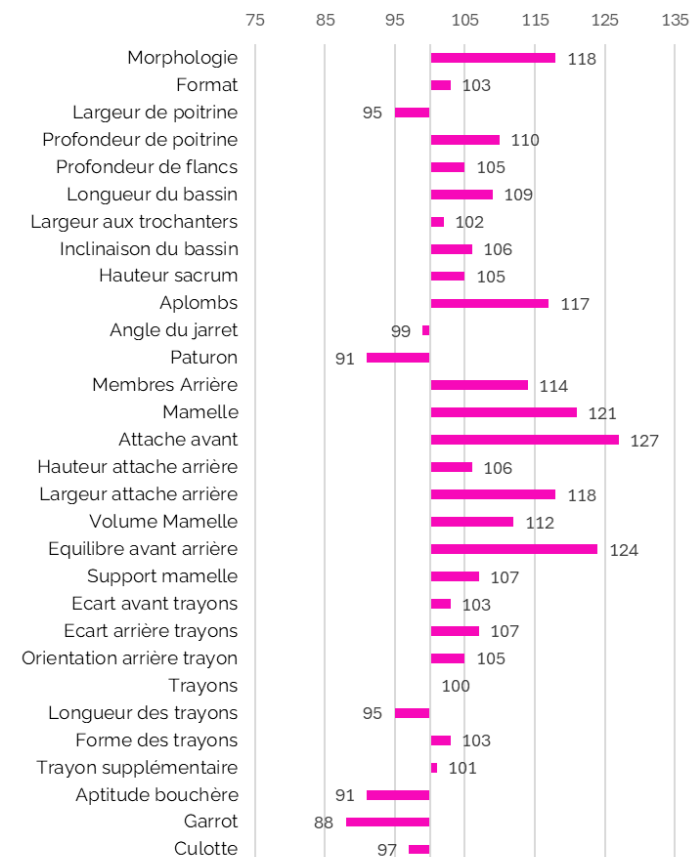

# RACE MONTBELIARDE

# VITTELOISE X ULFAR **sx** / VARIO **sx**

Stock : **3 embryons\***

Prix : **415€** HT / Embryon

Ref index : 2610

ATTENTION : embryons produits avec 2 taureaux VARIO **sx** ou ULFAR **sx**  
Fiche ci-joint du produit à naître avec **ULFAR sexée**

ISU	ISU <sub>o</sub>	MP	MG	TB	TP	LAIT	INEL
158	155	42	59	2,6	1,4	1016	55

STMA	REPRO	LGF	TEMP	VT
0,3	0,9	0,6	104	109

♀ **VITTELOISE**  
FR6951332306

♂ **ULFAR**  
FR2527354196

♀ **THIERNOISE**  
FR6951223609